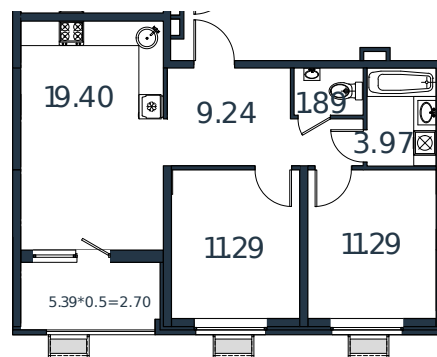

Квартира № 25

1 этаж

2К-квартира 59.78 м²

7 097 082 ₺

Проект	МОНО квартал
Номер на этаже	25
Этаж	4 из 8
Корпус	Литер 3
Секция	1
Заселение	2025 г.
Отделка	Готовая отделка