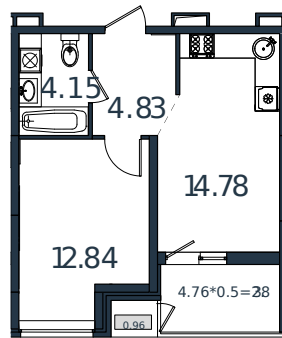

Квартира № 23

1 этаж

1К-квартира 39.94 м²

5 107 647 ₹

Проект	МОНО квартал
Номер на этаже	23
Этаж	4 из 8
Корпус	Литер 3
Секция	1
Заселение	2025 г.
Отделка	Готовая отделка