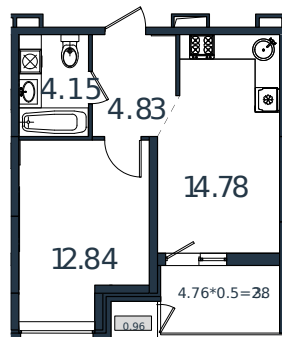

# Квартира № 23

1 этаж

1К-квартира 39.94 м<sup>2</sup>

5 107 647 ₽

Проект	МОНО квартал
Номер на этаже	23
Этаж	4 из 8
Корпус	Литер 3
Секция	1
Заселение	2025 г.
Отделка	Готовая отделка