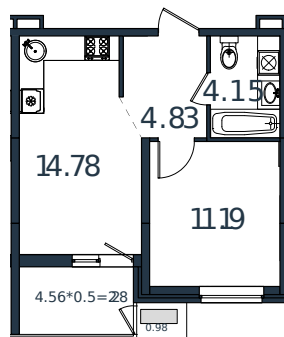

Квартира № 22

1 этаж

1К-квартира 38.21 м²

4 894 510 ₺

Проект	МОНО квартал
Номер на этаже	22
Этаж	4 из 8
Корпус	Литер 3
Секция	1
Заселение	2025 г.
Отделка	Готовая отделка

+7(861)210-35-75

ИНСИТИ
ДЕВЕЛОПМЕНТ

www.incitstroy.ru