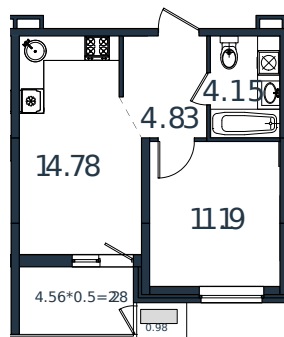

# Квартира № 22

1 этаж

1К-квартира 38.21 м²

4 894 510 ₽

Проект	МОНО квартал
Номер на этаже	22
Этаж	4 из 8
Корпус	Литер 3
Секция	1
Заселение	2025 г.
Отделка	Готовая отделка

+7(861)210-35-75

ИНСИТИ  
ДЕВЕЛОПМЕНТ