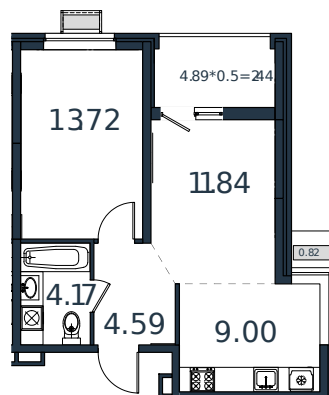

Квартира № 20

1 этаж

2К-квартира 46.58 м²

6 171 850 ₪

Проект	МОНО квартал
Номер на этаже	20
Этаж	4 из 8
Корпус	Литер 3
Секция	1
Заселение	2025 г.
Отделка	Готовая отделка

+7(861)210-35-75

ИНСИТИ
ДЕВЕЛОПМЕНТ

www.incitstroy.ru