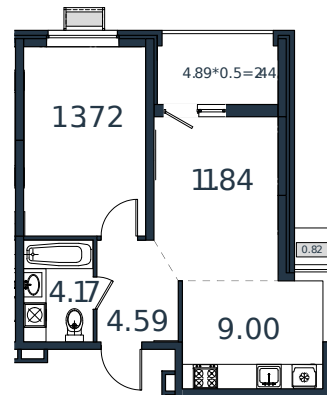

Квартира № 20

1 этаж

2К-квартира 46.58 м²

6 171 850 ₽

Проект	МОНО квартал
Номер на этаже	20
Этаж	4 из 8
Корпус	Литер 3
Секция	1
Заселение	2025 г.
Отделка	Готовая отделка

+7(861)210-35-75

ИНСИТИ
ДЕВЕЛОПМЕНТ

www.incitstroy.ru