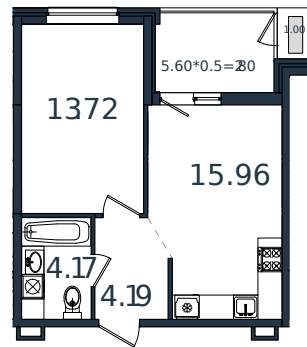

Квартира № 18

1 этаж

1К-квартира 41.84 м²

5 332 885 ₽

Проект	МОНО квартал
Номер на этаже	18
Этаж	3 из 8
Корпус	Литер 3
Секция	1
Заселение	2025 г.
Отделка	Готовая отделка

+7(861)210-35-75

ИНСИТИ
ДЕВЕЛОПМЕНТ

www.incitstroy.ru