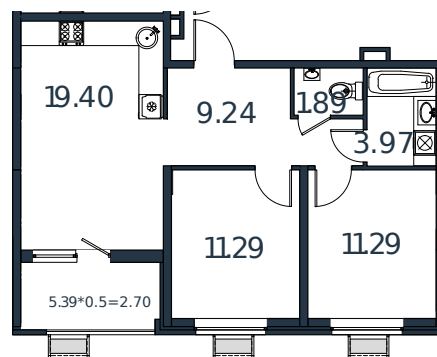

# Квартира № 16

1 этаж

2К-квартира 59.78 м<sup>2</sup>

7 097 082 ₪

Проект	МОНО квартал
Номер на этаже	16
Этаж	3 из 8
Корпус	Литер 3
Секция	1
Заселение	2025 г.
Отделка	Готовая отделка