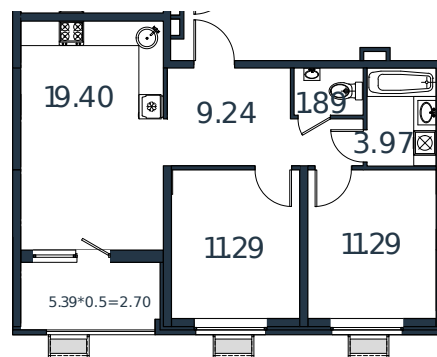

# Квартира № 16

1 этаж

2К-квартира 59.78 м²

7 097 082 ₺

Проект	МОНО квартал
Номер на этаже	16
Этаж	3 из 8
Корпус	Литер 3
Секция	1
Заселение	2025 г.
Отделка	Готовая отделка