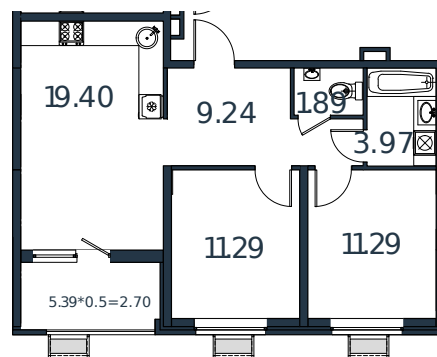

Квартира № 16

1 этаж

2К-квартира 59.78 м²

7 097 082 ₺

Проект	МОНО квартал
Номер на этаже	16
Этаж	3 из 8
Корпус	Литер 3
Секция	1
Заселение	2025 г.
Отделка	Готовая отделка