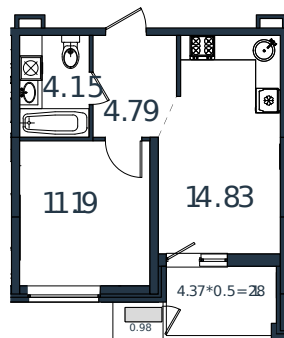

# Квартира № 15

1 этаж

1К-квартира 38.12 м²

4 882 981 ₪

Проект	МОНО квартал
Номер на этаже	15
Этаж	3 из 8
Корпус	Литер 3
Секция	1
Заселение	2025 г.
Отделка	Готовая отделка

+7(861)210-35-75

ИНСИТИ  
ДЕВЕЛОПМЕНТ