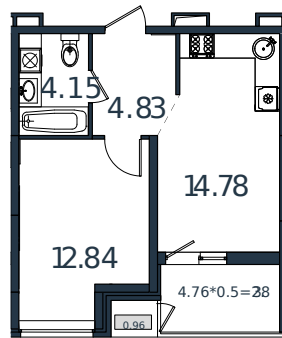

Квартира № 14

1 этаж

1К-квартира 39.94 м²

5 107 647 ₺

Проект	МОНО квартал
Номер на этаже	14
Этаж	3 из 8
Корпус	Литер 3
Секция	1
Заселение	2025 г.
Отделка	Готовая отделка