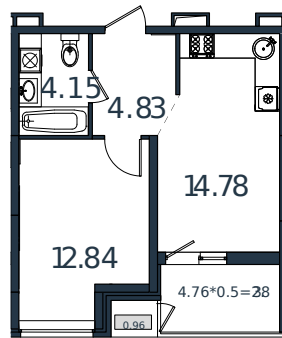

Квартира № 14

1 этаж

1К-квартира 39.94 м²

5 107 647 ₪

Проект	МОНО квартал
Номер на этаже	14
Этаж	3 из 8
Корпус	Литер 3
Секция	1
Заселение	2025 г.
Отделка	Готовая отделка

+7(861)210-35-75

ИНСИТИ
ДЕВЕЛОПМЕНТ

www.incitstroy.ru