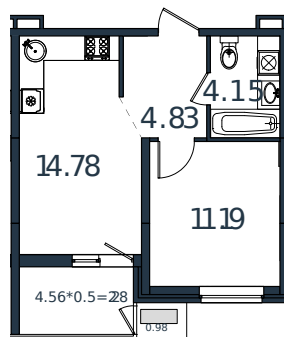

Квартира № 13

1 этаж

1К-квартира 38.21 м²

4 894 510 ₹

Проект	МОНО квартал
Номер на этаже	13
Этаж	3 из 8
Корпус	Литер 3
Секция	1
Заселение	2025 г.
Отделка	Готовая отделка

+7(861)210-35-75

ИНСИТИ
ДЕВЕЛОПМЕНТ

www.incitstroy.ru