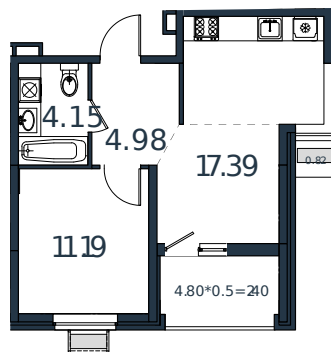

Квартира № 12

1 этаж

1К-квартира 40.93 м²

5 216 897 ₪

Проект	МОНО квартал
Номер на этаже	12
Этаж	3 из 8
Корпус	Литер 3
Секция	1
Заселение	2025 г.
Отделка	Готовая отделка

+7(861)210-35-75

ИНСИТИ
ДЕВЕЛОПМЕНТ

www.incitstroy.ru