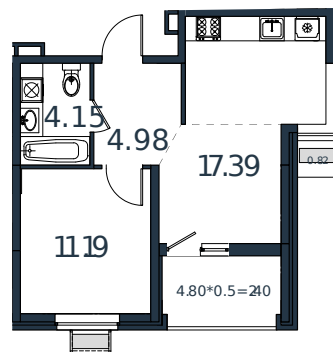

Квартира № 12

1 этаж

1К-квартира 40.93 м²

5 216 897 ₪

Проект	МОНО квартал
Номер на этаже	12
Этаж	3 из 8
Корпус	Литер 3
Секция	1
Заселение	2025 г.
Отделка	Готовая отделка

+7(861)210-35-75

ИНСИТИ
ДЕВЕЛОПМЕНТ

www.incitstroy.ru