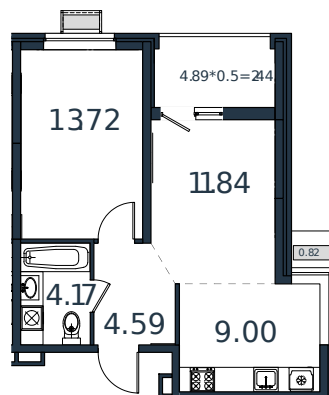

Квартира № 11

1 этаж

2К-квартира 46.58 м²

6 171 850 ₽

Проект	МОНО квартал
Номер на этаже	11
Этаж	3 из 8
Корпус	Литер 3
Секция	1
Заселение	2025 г.
Отделка	Готовая отделка