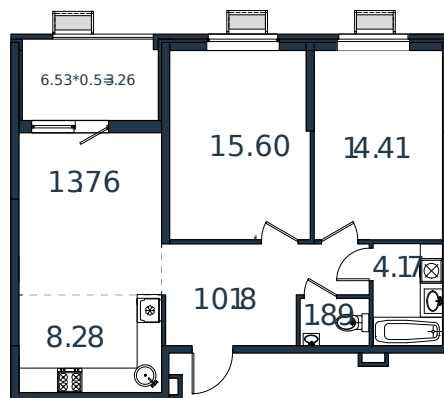

Квартира № 8

1 этаж

3К-квартира 71.55 м²

7 584 300 ₺

Проект	МОНО квартал
Номер на этаже	8
Этаж	2 из 8
Корпус	Литер 3
Секция	1
Заселение	2025 г.
Отделка	Готовая отделка