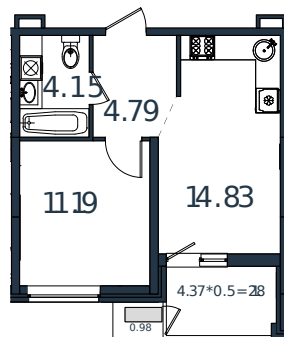

Квартира № 6

1 этаж

1К-квартира 38.12 м²

4 882 981 ₺

Проект	МОНО квартал
Номер на этаже	6
Этаж	2 из 8
Корпус	Литер 3
Секция	1
Заселение	2025 г.
Отделка	Готовая отделка

+7(861)210-35-75

ИНСИТИ
ДЕВЕЛОПМЕНТ

www.incitstroy.ru