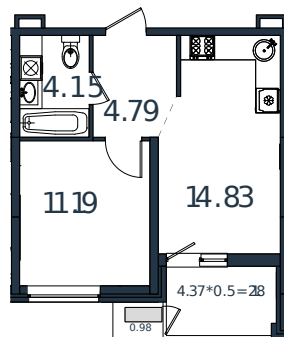

# Квартира № 6

1 этаж

1К-квартира 38.12 м²

4 882 981 ₽

Проект	МОНО квартал
Номер на этаже	6
Этаж	2 из 8
Корпус	Литер 3
Секция	1
Заселение	2025 г.
Отделка	Готовая отделка