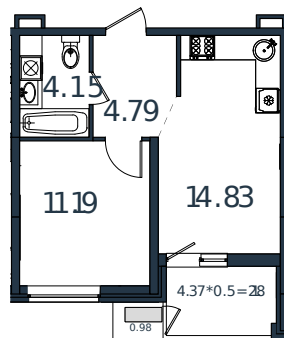

Квартира № 6

1 этаж

1К-квартира 38.12 м²

4 882 981 ₽

Проект	МОНО квартал
Номер на этаже	6
Этаж	2 из 8
Корпус	Литер 3
Секция	1
Заселение	2025 г.
Отделка	Готовая отделка

+7(861)210-35-75

ИНСИТИ
ДЕВЕЛОПМЕНТ

www.incitstroy.ru