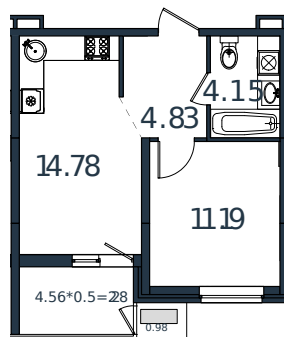

# Квартира № 4

1 этаж

1К-квартира 38.21 м²

4 894 510 ₽

Проект	МОНО квартал
Номер на этаже	4
Этаж	2 из 8
Корпус	Литер 3
Секция	1
Заселение	2025 г.
Отделка	Готовая отделка