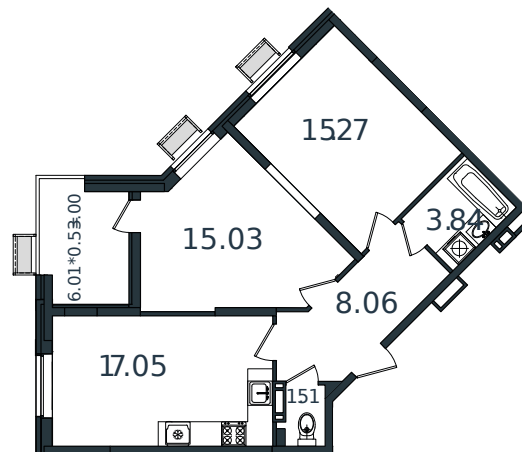

Квартира № 173

1 этаж

2К-квартира 63.76 м²

7 363 005 ₪

Проект	МОНО квартал
Номер на этаже	173
Этаж	8 из 8
Корпус	Литер 2
Секция	1
Заселение	2025 г.
Отделка	Готовая отделка