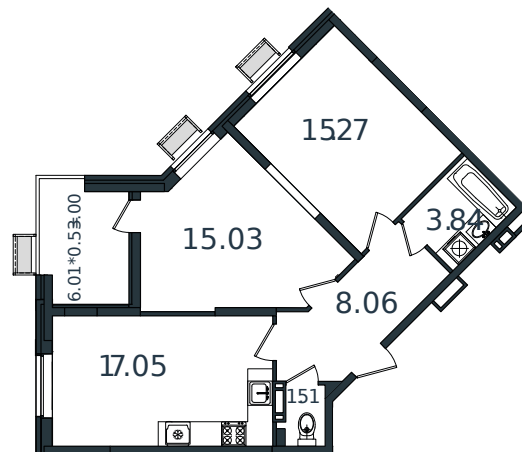

Квартира № 173

1 этаж

2К-квартира 63.76 м²

7 363 005 ₺

Проект	МОНО квартал
Номер на этаже	173
Этаж	8 из 8
Корпус	Литер 2
Секция	1
Заселение	2025 г.
Отделка	Готовая отделка