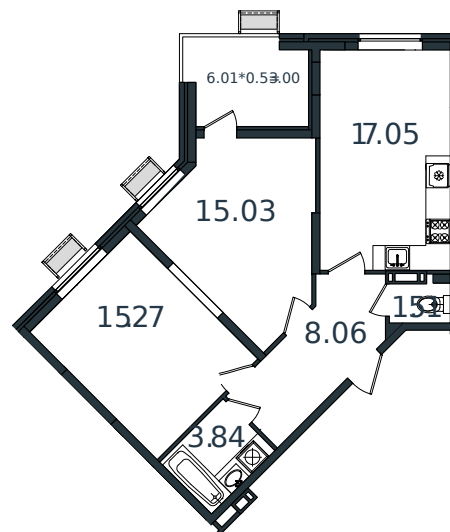

# Квартира № 170

1 этаж

2К-квартира 63.76 м<sup>2</sup>

7 299 245 ₺

Проект	МОНО квартал
Номер на этаже	170
Этаж	7 из 8
Корпус	Литер 2
Секция	1
Заселение	2025 г.
Отделка	Готовая отделка