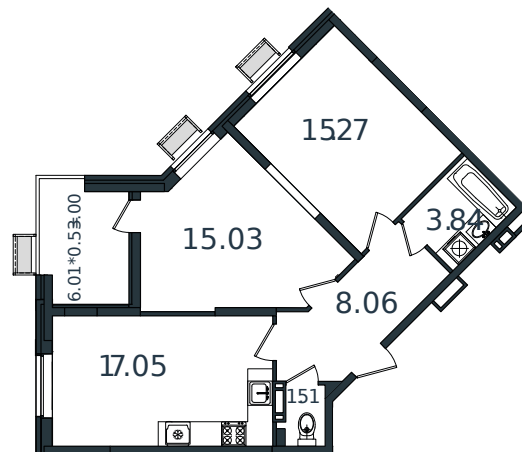

Квартира № 169

1 этаж

2К-квартира 63.76 м²

7 299 245 ₽

Проект	МОНО квартал
Номер на этаже	169
Этаж	7 из 8
Корпус	Литер 2
Секция	1
Заселение	2025 г.
Отделка	Готовая отделка