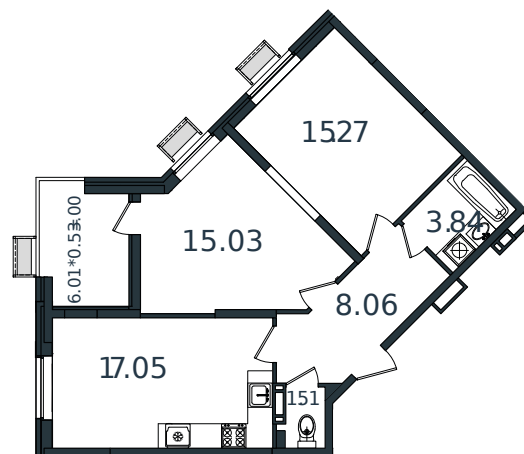

Квартира № 169

1 этаж

2К-квартира 63.76 м²

7 299 245 ₽

Проект	МОНО квартал
Номер на этаже	169
Этаж	7 из 8
Корпус	Литер 2
Секция	1
Заселение	2025 г.
Отделка	Готовая отделка