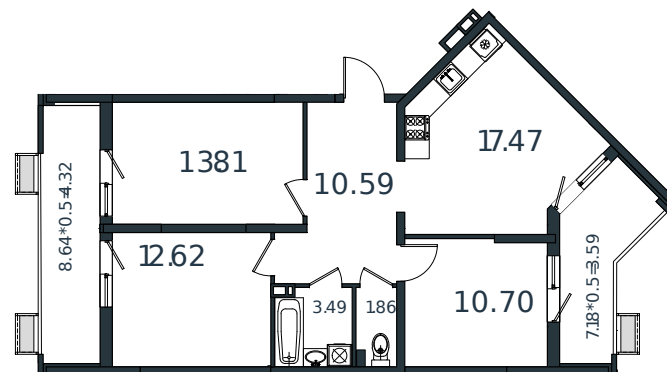

Квартира № 168

1 этаж

3К-квартира 78.45 м²

7 899 915 ₪

Проект	МОНО квартал
Номер на этаже	168
Этаж	7 из 8
Корпус	Литер 2
Секция	1
Заселение	2025 г.
Отделка	Готовая отделка