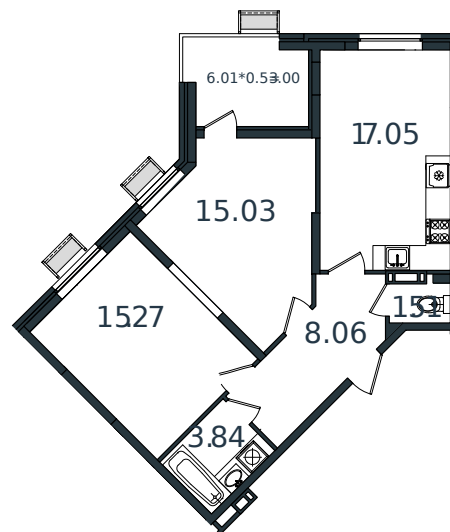

# Квартира № 166

1 этаж

2К-квартира 63.76 м<sup>2</sup>

7 299 245 ₺

Проект	МОНО квартал
Номер на этаже	166
Этаж	6 из 8
Корпус	Литер 2
Секция	1
Заселение	2025 г.
Отделка	Готовая отделка