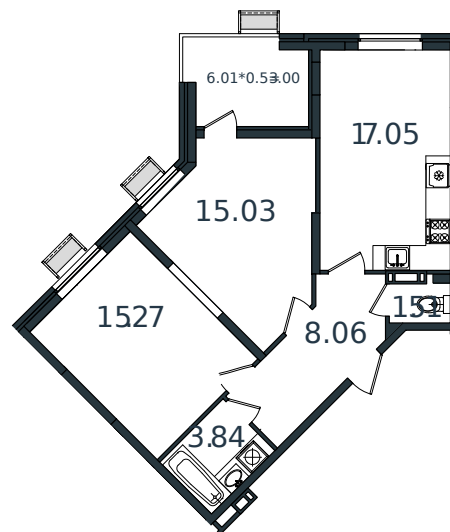

Квартира № 166

1 этаж

2К-квартира 63.76 м²

7 299 245 ₺

Проект	МОНО квартал
Номер на этаже	166
Этаж	6 из 8
Корпус	Литер 2
Секция	1
Заселение	2025 г.
Отделка	Готовая отделка

+7(861)210-35-75

ИНСИТИ
ДЕВЕЛОПМЕНТ