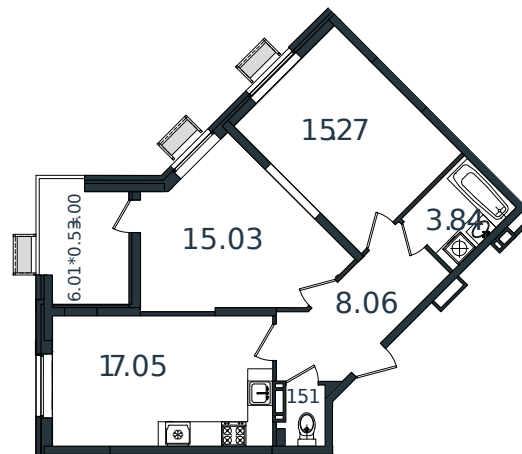

Квартира № 165

1 этаж

2К-квартира 63.76 м²

7 299 245 ₽

Проект	МОНО квартал
Номер на этаже	165
Этаж	6 из 8
Корпус	Литер 2
Секция	1
Заселение	2025 г.
Отделка	Готовая отделка