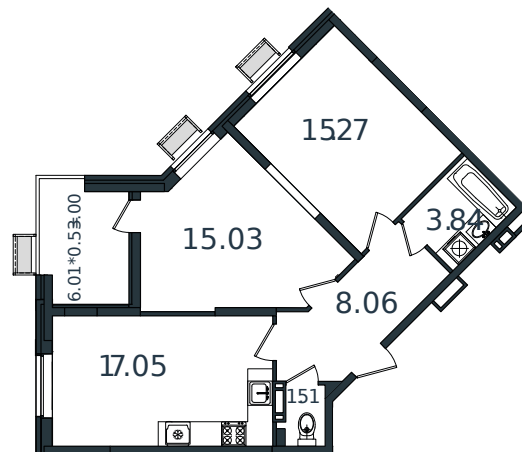

Квартира № 165

1 этаж

2К-квартира 63.76 м²

7 299 245 ₽

Проект	МОНО квартал
Номер на этаже	165
Этаж	6 из 8
Корпус	Литер 2
Секция	1
Заселение	2025 г.
Отделка	Готовая отделка