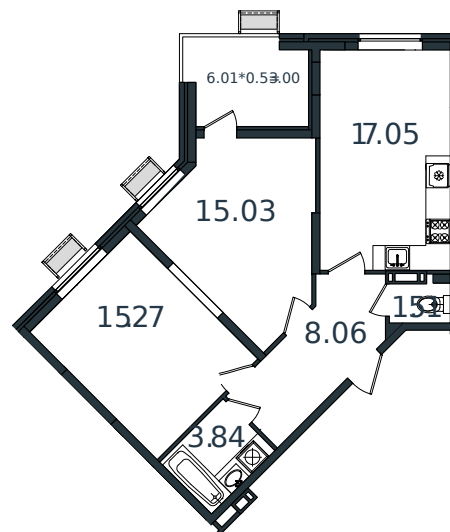

# Квартира № 162

1 этаж

2К-квартира 63.76 м<sup>2</sup>

7 299 245 ₪

Проект	МОНО квартал
Номер на этаже	162
Этаж	5 из 8
Корпус	Литер 2
Секция	1
Заселение	2025 г.
Отделка	Готовая отделка

+7(861)210-35-75

ИНСИТИ  
ДЕВЕЛОПМЕНТ