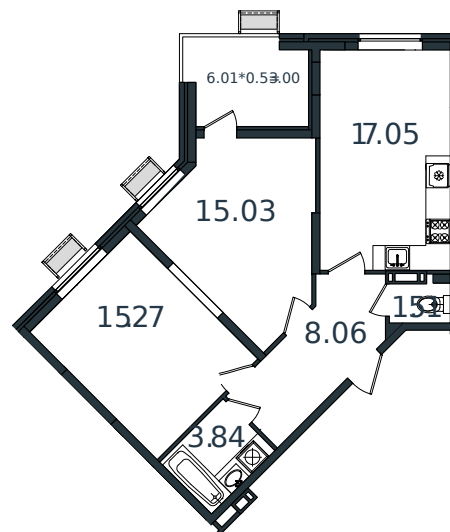

Квартира № 162

1 этаж

2К-квартира 63.76 м²

7 299 245 ₺

Проект	МОНО квартал
Номер на этаже	162
Этаж	5 из 8
Корпус	Литер 2
Секция	1
Заселение	2025 г.
Отделка	Готовая отделка