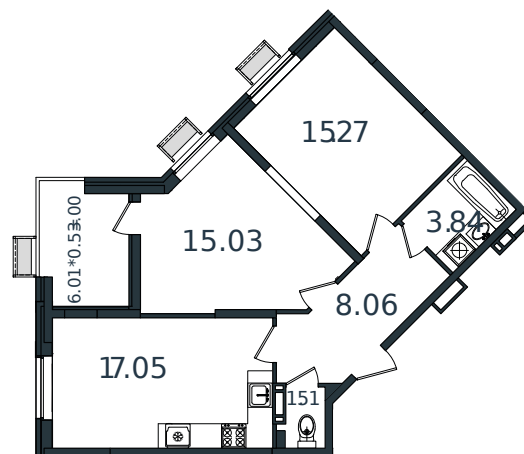

Квартира № 161

1 этаж

2К-квартира 63.76 м²

7 299 245 ₽

Проект	МОНО квартал
Номер на этаже	161
Этаж	5 из 8
Корпус	Литер 2
Секция	1
Заселение	2025 г.
Отделка	Готовая отделка