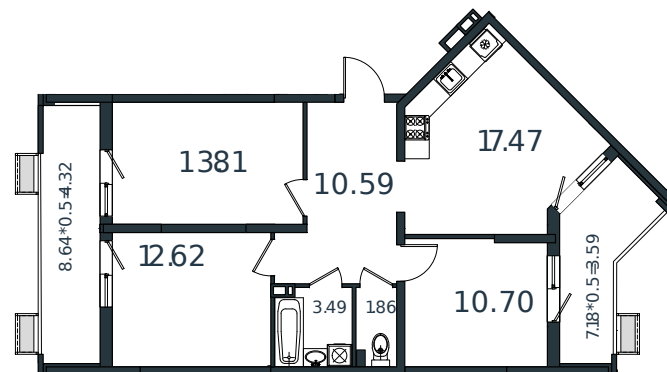

# Квартира № 160

1 этаж

3К-квартира 78.45 м<sup>2</sup>

7 899 915 ₺

Проект	МОНО квартал
Номер на этаже	160
Этаж	5 из 8
Корпус	Литер 2
Секция	1
Заселение	2025 г.
Отделка	Готовая отделка