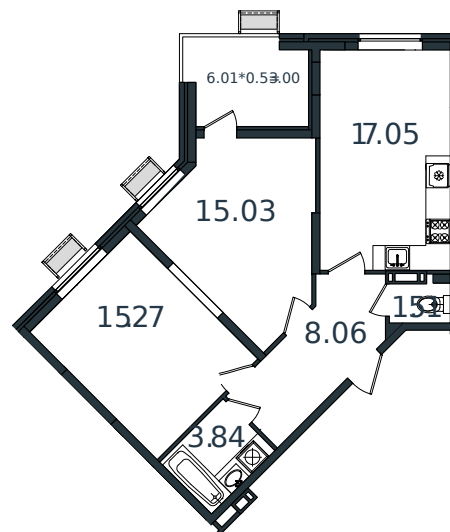

Квартира № 158

1 этаж

2К-квартира 63.76 м²

7 299 245 ₪

Проект	МОНО квартал
Номер на этаже	158
Этаж	4 из 8
Корпус	Литер 2
Секция	1
Заселение	2025 г.
Отделка	Готовая отделка

+7(861)210-35-75

ИНСИТИ
ДЕВЕЛОПМЕНТ