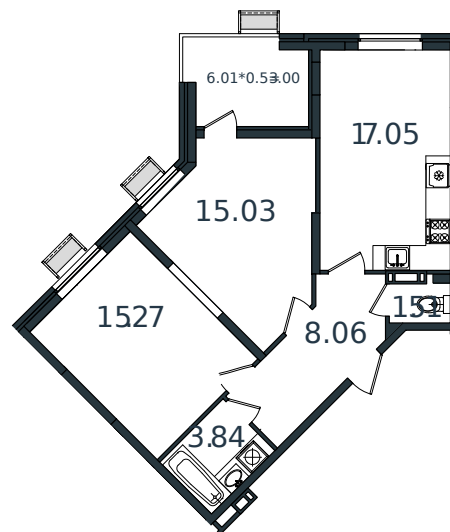

Квартира № 158

1 этаж

2К-квартира 63.76 м²

7 299 245 ₺

Проект	МОНО квартал
Номер на этаже	158
Этаж	4 из 8
Корпус	Литер 2
Секция	1
Заселение	2025 г.
Отделка	Готовая отделка