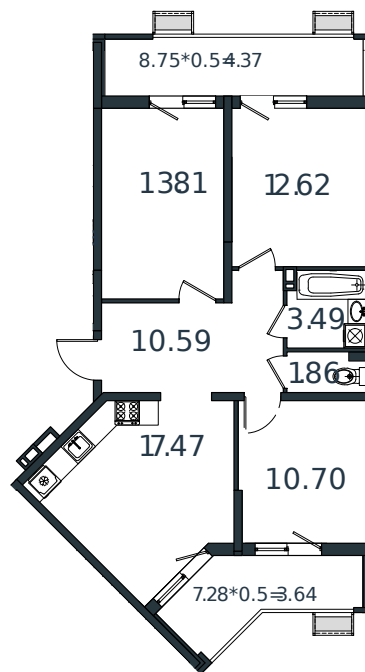

Квартира № 155

1 этаж

3К-квартира 78.55 м²

7 909 985 ₺

Проект	МОНО квартал
Номер на этаже	155
Этаж	3 из 8
Корпус	Литер 2
Секция	1
Заселение	2025 г.
Отделка	Готовая отделка