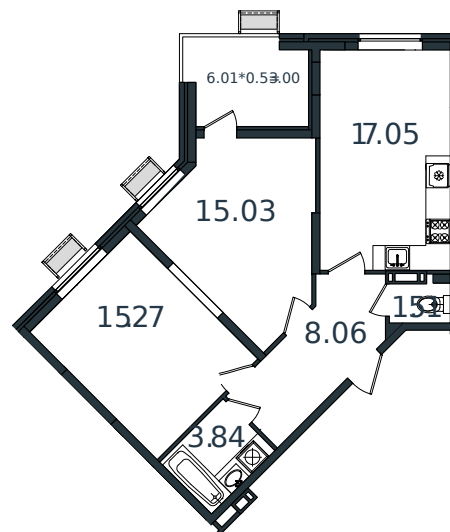

Квартира № 154

1 этаж

2К-квартира 63.76 м²

7 299 245 ₺

Проект	МОНО квартал
Номер на этаже	154
Этаж	3 из 8
Корпус	Литер 2
Секция	1
Заселение	2025 г.
Отделка	Готовая отделка

+7(861)210-35-75

ИНСИТИ
ДЕВЕЛОПМЕНТ