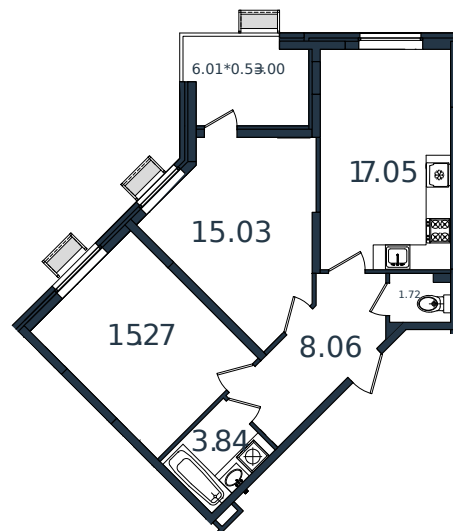

# Квартира № 150

1 этаж

2К-квартира 63.97 м<sup>2</sup>

7 323 286 ₺

Проект	МОНО квартал
Номер на этаже	150
Этаж	2 из 8
Корпус	Литер 2
Секция	1
Заселение	2025 г.
Отделка	Готовая отделка