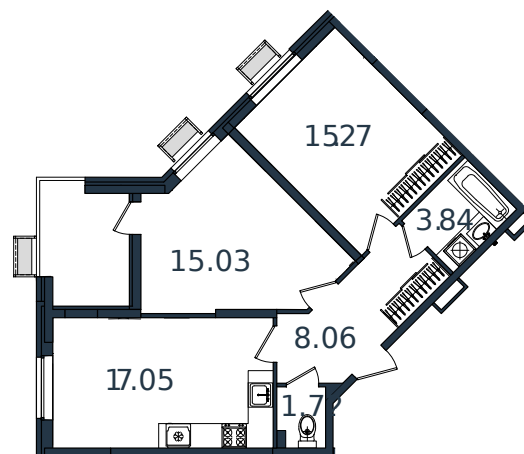

Квартира № 149

1 этаж

2К-квартира 63.97 м²

7 323 286 ₺

Проект	МОНО квартал
Номер на этаже	149
Этаж	2 из 8
Корпус	Литер 2
Секция	1
Заселение	2025 г.
Отделка	Готовая отделка

+7(861)210-35-75

ИНСИТИ
ДЕВЕЛОПМЕНТ