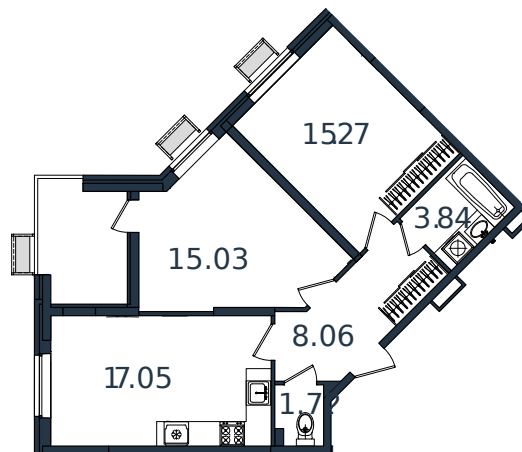

# Квартира № 149

1 этаж

2К-квартира 63.97 м<sup>2</sup>

7 323 286 ₺

Проект	МОНО квартал
Номер на этаже	149
Этаж	2 из 8
Корпус	Литер 2
Секция	1
Заселение	2025 г.
Отделка	Готовая отделка

+7(861)210-35-75

ИНСИТИ  
ДЕВЕЛОПМЕНТ