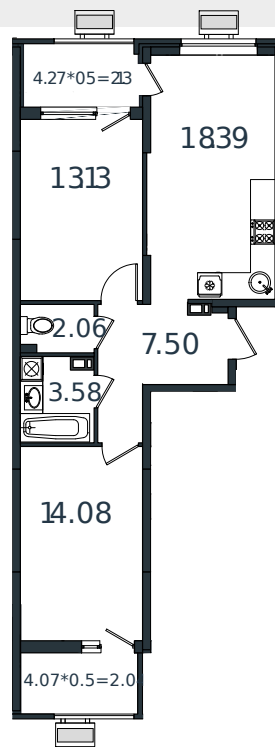

Квартира №147

1 этаж

2К-квартира 62.91 м²

7 398 216 ₺

Проект	МОНО квартал
Номер на этаже	147
Этаж	8 из 8
Корпус	Литер 2
Секция	1
Заселение	2025 г.
Отделка	Готовая отделка