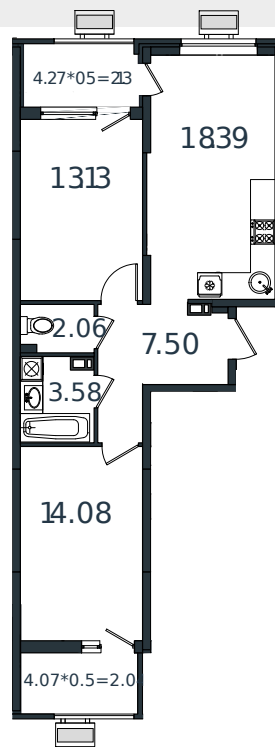

Квартира №147

1 этаж

2К-квартира 62.91 м²

7 398 216 ₪

Проект	МОНО квартал
Номер на этаже	147
Этаж	8 из 8
Корпус	Литер 2
Секция	1
Заселение	2025 г.
Отделка	Готовая отделка