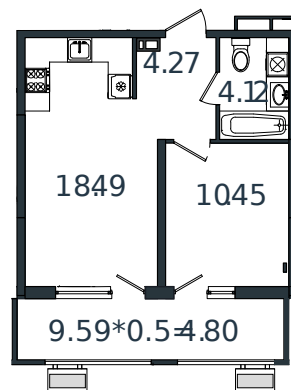

Квартира № 146

1 этаж

1К-квартира 42.13 м²

5 403 046 ₺

Проект	МОНО квартал
Номер на этаже	146
Этаж	8 из 8
Корпус	Литер 2
Секция	1
Заселение	2025 г.
Отделка	Готовая отделка

+7(861)210-35-75

ИНСИТИ
ДЕВЕЛОПМЕНТ