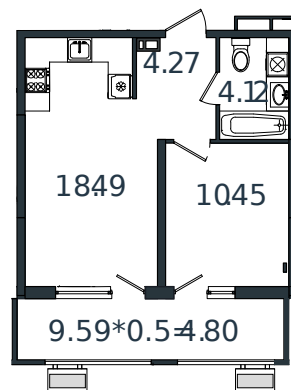

Квартира № 146

1 этаж

1К-квартира 42.13 м²

5 403 046 ₪

Проект	МОНО квартал
Номер на этаже	146
Этаж	8 из 8
Корпус	Литер 2
Секция	1
Заселение	2025 г.
Отделка	Готовая отделка