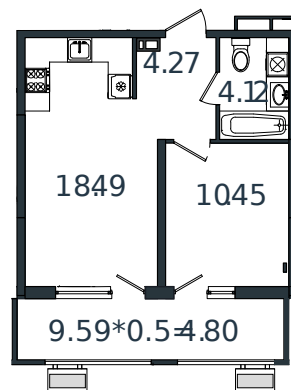

# Квартира № 146

1 этаж

1К-квартира 42.13 м<sup>2</sup>

5 403 046 ₪

Проект	МОНО квартал
Номер на этаже	146
Этаж	8 из 8
Корпус	Литер 2
Секция	1
Заселение	2025 г.
Отделка	Готовая отделка

+7(861)210-35-75

ИНСИТИ  
ДЕВЕЛОПМЕНТ