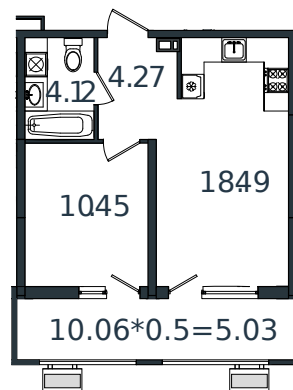

# Квартира № 145

1 этаж

1К-квартира 42.36 м<sup>2</sup>

5 423 563 ₪

Проект	МОНО квартал
Номер на этаже	145
Этаж	8 из 8
Корпус	Литер 2
Секция	1
Заселение	2025 г.
Отделка	Готовая отделка