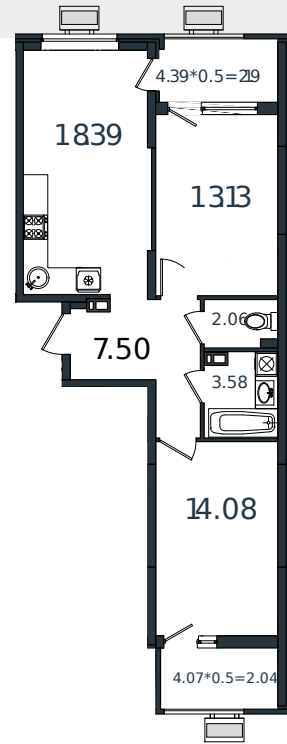

Квартира № 144

1 этаж

2К-квартира 62.97 м²

7 338 524 ₺

Проект	МОНО квартал
Номер на этаже	144
Этаж	8 из 8
Корпус	Литер 2
Секция	1
Заселение	2025 г.
Отделка	Готовая отделка