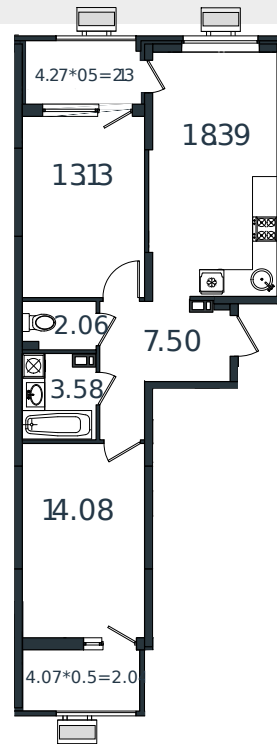

Квартира №143

1 этаж

2К-квартира 62.91 м²

7 335 306 ₺

Проект	МОНО квартал
Номер на этаже	143
Этаж	7 из 8
Корпус	Литер 2
Секция	1
Заселение	2025 г.
Отделка	Готовая отделка