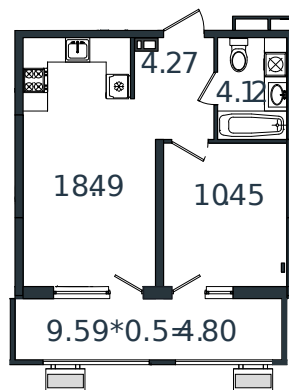

Квартира № 142

1 этаж

1К-квартира 42.13 м²

5 360 916 ₺

Проект	МОНО квартал
Номер на этаже	142
Этаж	7 из 8
Корпус	Литер 2
Секция	1
Заселение	2025 г.
Отделка	Готовая отделка

+7(861)210-35-75

ИНСИТИ
ДЕВЕЛОПМЕНТ