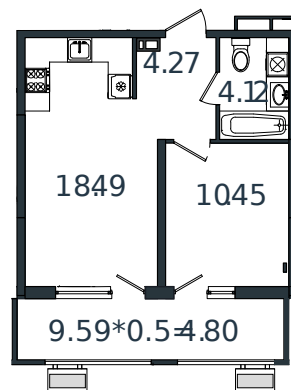

Квартира № 142

1 этаж

1К-квартира 42.13 м²

5 360 916 ₽

Проект	МОНО квартал
Номер на этаже	142
Этаж	7 из 8
Корпус	Литер 2
Секция	1
Заселение	2025 г.
Отделка	Готовая отделка

+7(861)210-35-75

ИНСИТИ
ДЕВЕЛОПМЕНТ