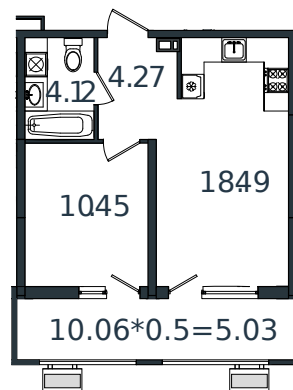

Квартира № 141

1 этаж

1К-квартира 42.36 м²

5 381 203 ₽

Проект	МОНО квартал
Номер на этаже	141
Этаж	7 из 8
Корпус	Литер 2
Секция	1
Заселение	2025 г.
Отделка	Готовая отделка