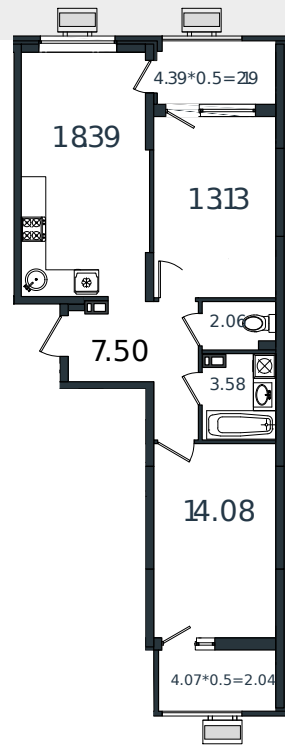

# Квартира № 140

1 этаж

2К-квартира 62.97 м<sup>2</sup>

7 275 554 ₽

Проект	МОНО квартал
Номер на этаже	140
Этаж	7 из 8
Корпус	Литер 2
Секция	1
Заселение	2025 г.
Отделка	Готовая отделка