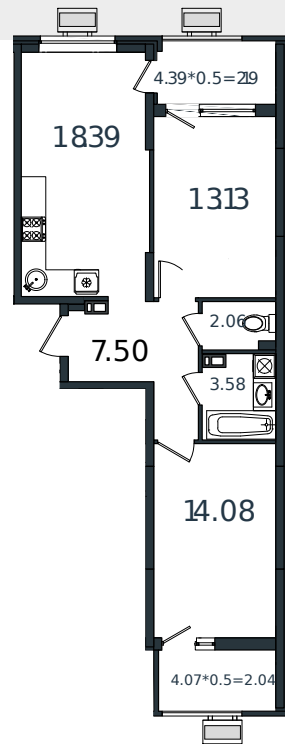

# Квартира № 140

1 этаж

2К-квартира 62.97 м<sup>2</sup>

7 275 554 ₪

Проект	МОНО квартал
Номер на этаже	140
Этаж	7 из 8
Корпус	Литер 2
Секция	1
Заселение	2025 г.
Отделка	Готовая отделка