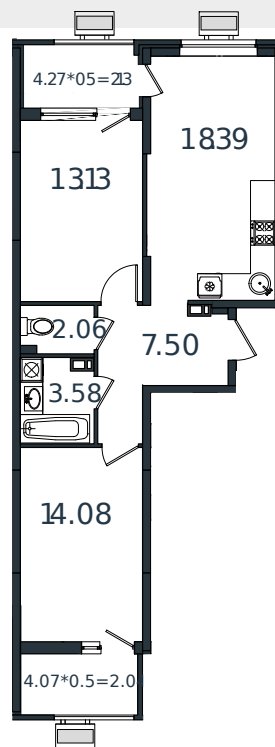

# Квартира № 139

1 этаж

2К-квартира 62.91 м<sup>2</sup>

7 335 306 ₺

Проект	МОНО квартал
Номер на этаже	139
Этаж	6 из 8
Корпус	Литер 2
Секция	1
Заселение	2025 г.
Отделка	Готовая отделка