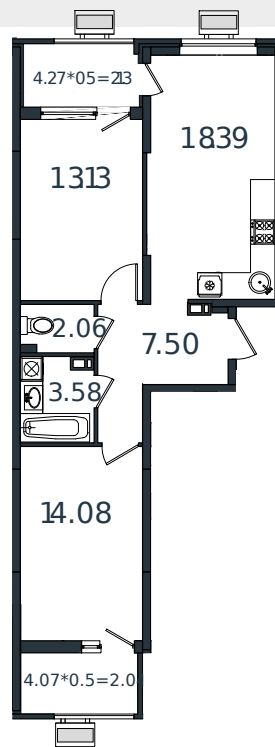

# Квартира № 139

1 этаж

2К-квартира 62.91 м<sup>2</sup>

7 335 306 ₺

Проект	МОНО квартал
Номер на этаже	139
Этаж	6 из 8
Корпус	Литер 2
Секция	1
Заселение	2025 г.
Отделка	Готовая отделка