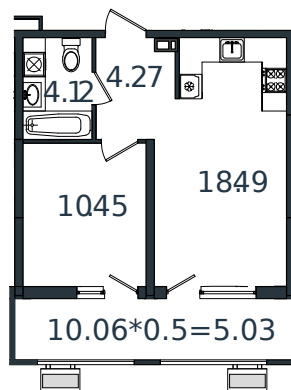

Квартира № 137

1 этаж

1К-квартира 42.36 м²

5 381 203 ₽

Проект	МОНО квартал
Номер на этаже	137
Этаж	6 из 8
Корпус	Литер 2
Секция	1
Заселение	2025 г.
Отделка	Готовая отделка