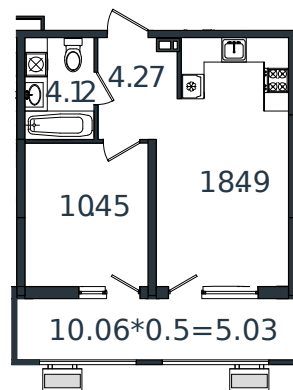

Квартира № 137

1 этаж

1К-квартира 42.36 м²

5 381 203 ₽

Проект	МОНО квартал
Номер на этаже	137
Этаж	6 из 8
Корпус	Литер 2
Секция	1
Заселение	2025 г.
Отделка	Готовая отделка

+7(861)210-35-75

ИНСИТИ
ДЕВЕЛОПМЕНТ