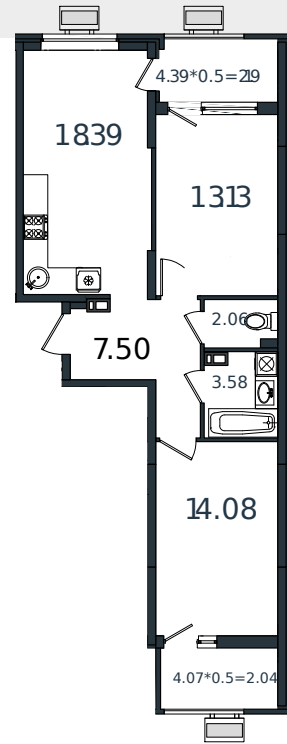

# Квартира № 136

1 этаж

2К-квартира 62.97 м<sup>2</sup>

7 275 554 ₺

Проект	МОНО квартал
Номер на этаже	136
Этаж	6 из 8
Корпус	Литер 2
Секция	1
Заселение	2025 г.
Отделка	Готовая отделка