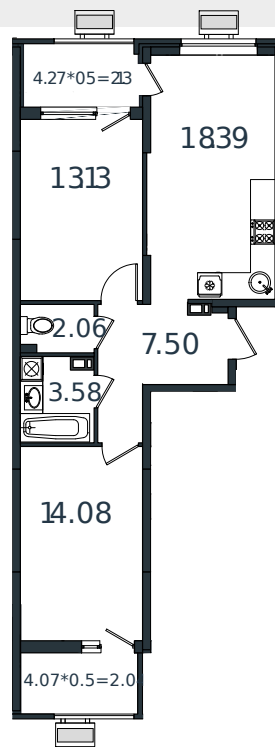

Квартира № 135

1 этаж

2К-квартира 62.91 м²

7 335 306 ₺

Проект	МОНО квартал
Номер на этаже	135
Этаж	5 из 8
Корпус	Литер 2
Секция	1
Заселение	2025 г.
Отделка	Готовая отделка