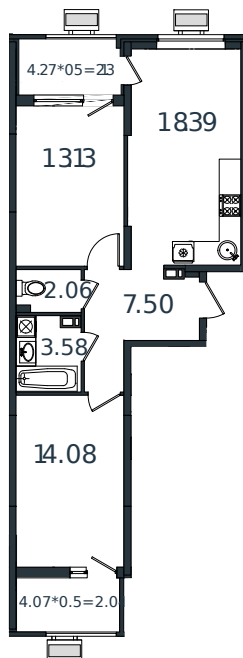

# Квартира №135

2К-квартира 63.12 м<sup>2</sup>

7 887 500 ₹

Жилой комплекс

Инсити

Адрес

г. Краснодар, посёлок Берёзовый, улица имени Профессора Малигонова

Срок сдачи

II квартал 2026 г.

Проект  
Номер на этаже  
Этаж  
Корпус  
Секция  
Заселение  
Отделка

МОНО квартал  
135  
5 из 8  
Литер 2  
1  
IV квартал 2025 г.  
Предчистовая

1 этаж