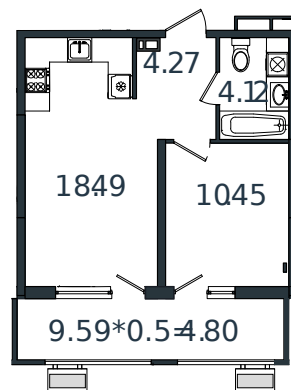

Квартира № 134

1 этаж

1К-квартира 42.13 м²

5 360 916 ₺

Проект	МОНО квартал
Номер на этаже	134
Этаж	5 из 8
Корпус	Литер 2
Секция	1
Заселение	2025 г.
Отделка	Готовая отделка

+7(861)210-35-75

ИНСИТИ
ДЕВЕЛОПМЕНТ