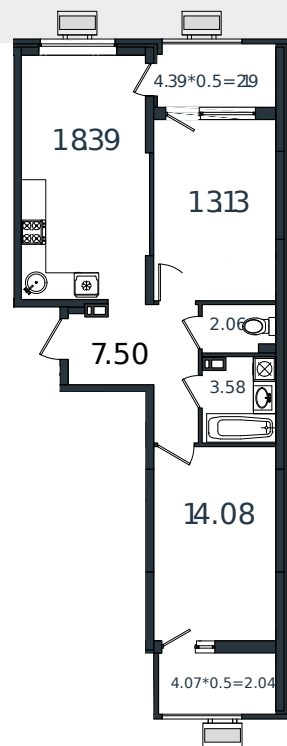

# Квартира № 132

1 этаж

2К-квартира 62.97 м²

7 275 554 ₪

Проект	МОНО квартал
Номер на этаже	132
Этаж	5 из 8
Корпус	Литер 2
Секция	1
Заселение	2025 г.
Отделка	Готовая отделка