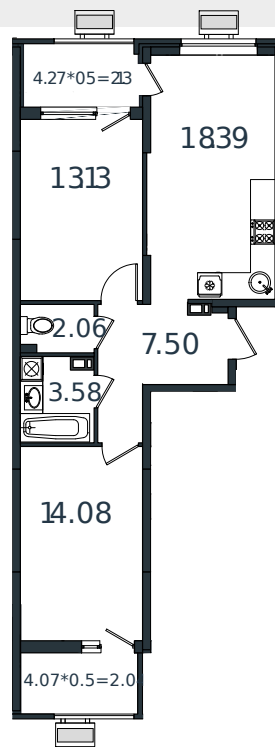

Квартира № 131

1 этаж

2К-квартира 62.91 м²

7 335 306 ₺

Проект	МОНО квартал
Номер на этаже	131
Этаж	4 из 8
Корпус	Литер 2
Секция	1
Заселение	2025 г.
Отделка	Готовая отделка