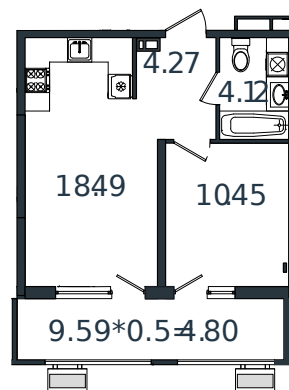

# Квартира № 130

1 этаж

1К-квартира 42.13 м<sup>2</sup>

5 360 916 ₺

Проект	МОНО квартал
Номер на этаже	130
Этаж	4 из 8
Корпус	Литер 2
Секция	1
Заселение	2025 г.
Отделка	Готовая отделка

+7(861)210-35-75

ИНСИТИ  
ДЕВЕЛОПМЕНТ