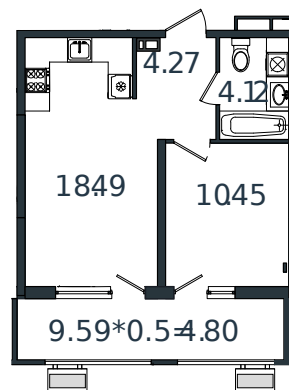

Квартира № 130

1 этаж

1К-квартира 42.13 м²

5 360 916 ₺

| | |
|----------------|-----------------|
| Проект | МОНО квартал |
| Номер на этаже | 130 |
| Этаж | 4 из 8 |
| Корпус | Литер 2 |
| Секция | 1 |
| Заселение | 2025 г. |
| Отделка | Готовая отделка |