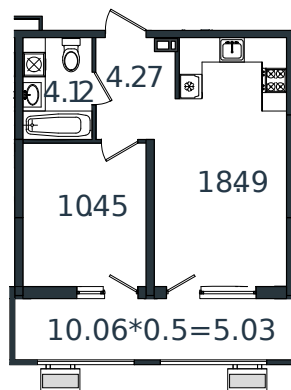

Квартира № 129

1 этаж

1К-квартира 42.36 м²

5 381 203 ₽

Проект	МОНО квартал
Номер на этаже	129
Этаж	4 из 8
Корпус	Литер 2
Секция	1
Заселение	2025 г.
Отделка	Готовая отделка