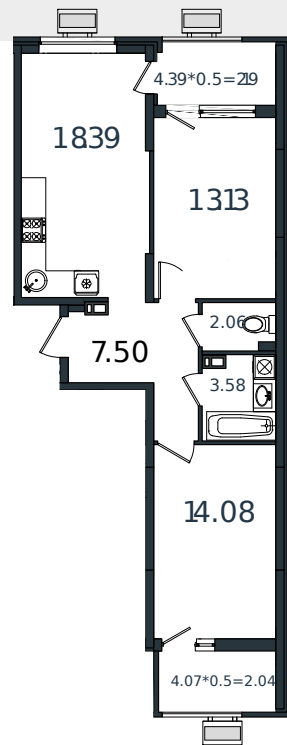

# Квартира № 128

1 этаж

2К-квартира 62.97 м<sup>2</sup>

7 275 554 ₺

Проект	МОНО квартал
Номер на этаже	128
Этаж	4 из 8
Корпус	Литер 2
Секция	1
Заселение	2025 г.
Отделка	Готовая отделка