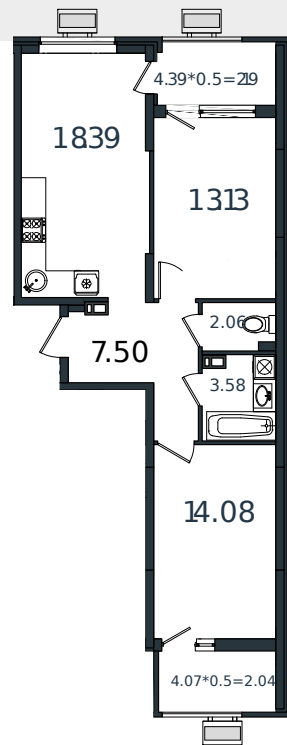

Квартира № 128

1 этаж

2К-квартира 62.97 м²

7 275 554 ₹

Проект	МОНО квартал
Номер на этаже	128
Этаж	4 из 8
Корпус	Литер 2
Секция	1
Заселение	2025 г.
Отделка	Готовая отделка