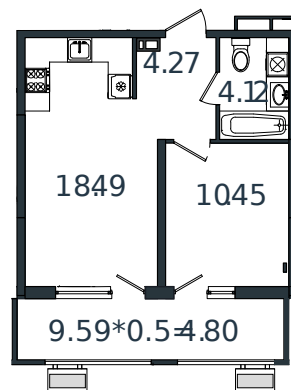

Квартира № 126

1 этаж

1К-квартира 42.13 м²

5 360 916 ₺

Проект	МОНО квартал
Номер на этаже	126
Этаж	3 из 8
Корпус	Литер 2
Секция	1
Заселение	2025 г.
Отделка	Готовая отделка

+7(861)210-35-75

ИНСИТИ
ДЕВЕЛОПМЕНТ