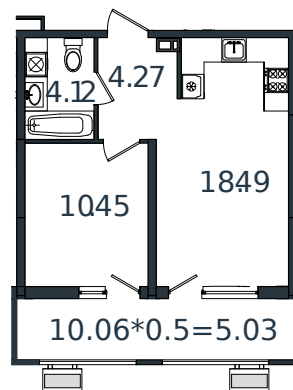

Квартира № 125

1 этаж

1К-квартира 42.36 м²

5 381 203 ₽

Проект	МОНО квартал
Номер на этаже	125
Этаж	3 из 8
Корпус	Литер 2
Секция	1
Заселение	2025 г.
Отделка	Готовая отделка

+7(861)210-35-75

ИНСИТИ
ДЕВЕЛОПМЕНТ