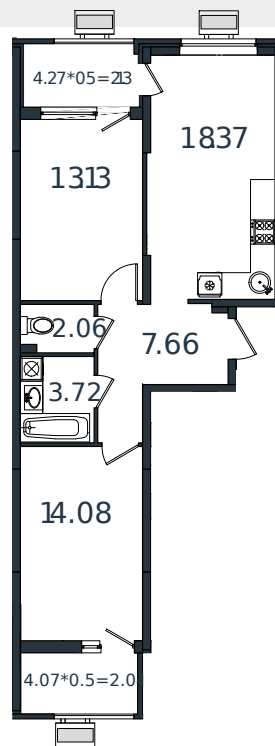

Квартира № 123

1 этаж

2К-квартира 63.19 м²

7 367 954 ₽

Проект	МОНО квартал
Номер на этаже	123
Этаж	2 из 8
Корпус	Литер 2
Секция	1
Заселение	2025 г.
Отделка	Готовая отделка