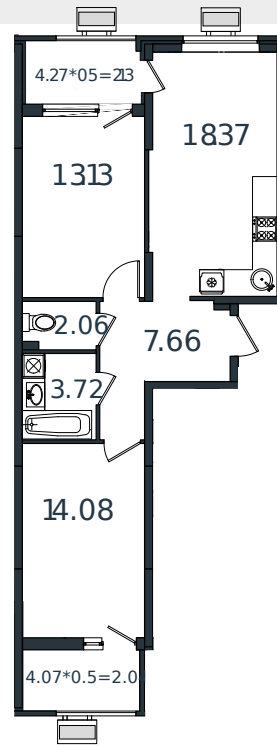

# Квартира № 123

1 этаж

2К-квартира 63.19 м<sup>2</sup>

7 367 954 ₽

Проект	МОНО квартал
Номер на этаже	123
Этаж	2 из 8
Корпус	Литер 2
Секция	1
Заселение	2025 г.
Отделка	Готовая отделка