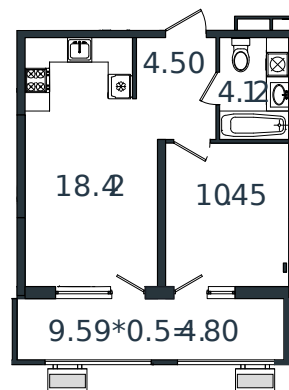

Квартира № 122

1 этаж

1К-квартира 42.29 м²

5 381 276 ₪

Проект	МОНО квартал
Номер на этаже	122
Этаж	2 из 8
Корпус	Литер 2
Секция	1
Заселение	2025 г.
Отделка	Готовая отделка

+7(861)210-35-75

ИНСИТИ
ДЕВЕЛОПМЕНТ